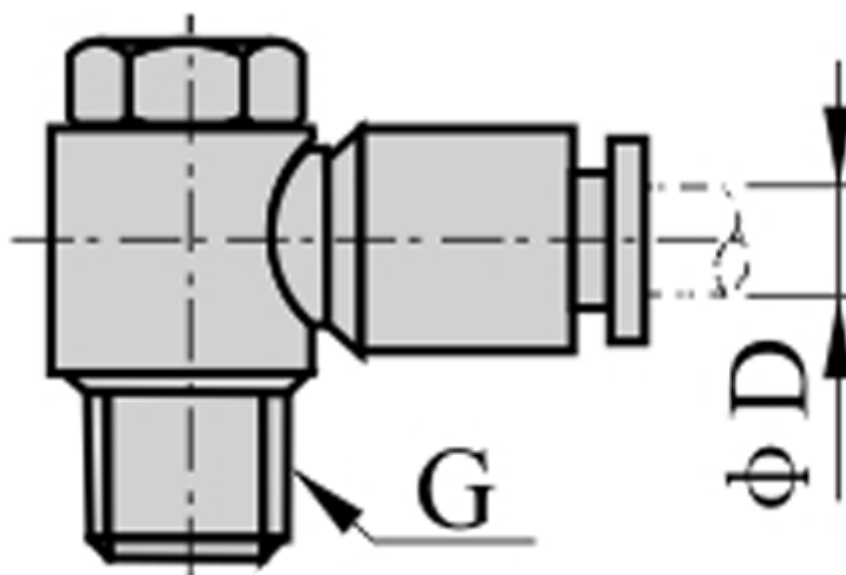

Varenummer: 58EPH1001
Beskrivelse: Fitting EPH1001 Banjo vinkel
udvendig gevind 1/8", slangediameter 10

Mål

D = 10
Gevind = 1/8"